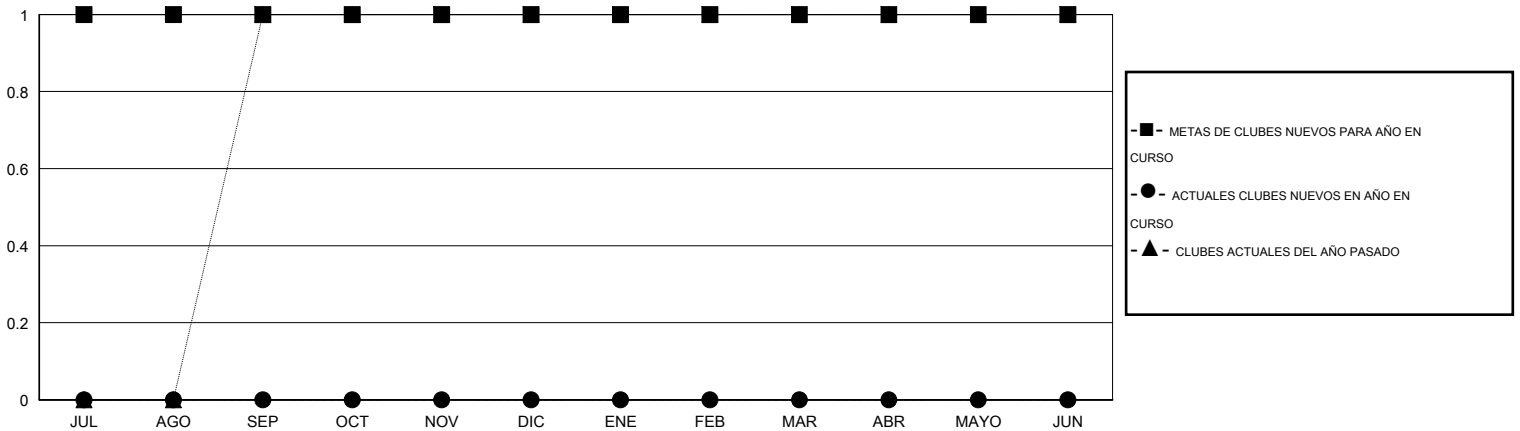

# MONTHLY MEMBERSHIP PROGRESS REPORT

District J 1

Results as of: 1/31/2016

GMT: Pedro Marrello

UBICACIÓN URUGUAY

GMT DE AE 3

Clubes					socios				
RESULTADOS DE 2015-2016					RESULTADOS DE 2015-2016				
TRIMESTRE	META DE CLUBES NUEVOS	NUEVOS CLUBES	CLUBES DADOS DE BAJA	GANANCIA/PÉRDIDA NETA	TRIMESTRE	META DE SOCIOS NUEVOS	SOCIOS FUNDADORES Y SOCIOS AÑADIDOS	SOCIOS DADOS DE BAJA	GANANCIA/PÉRDIDA NETA
JUL/AGO/SEP	1	0	0	0	JUL/AGO/SEP	20	12	43	-31
OCT/NOV/DIC	0	0	0	0	OCT/NOV/DIC	45	31	37	-6
ENE/FEB/MAR	0	0	0	0	ENE/FEB/MAR	0	0	6	-6
ABR/MAYO/JUN	0	0	0	0	ABR/MAYO/JUN	10	0	0	0

METAS Y CIFRA ACUMULATIVA DE CLUBES NUEVOS

METAS Y CIFRA ACUMULATIVA DE SOCIOS

CLUBES DADOS DE BAJA: 0	21 CLUBS OF 44 AÑADIERON 1 O MÁS SOCIOS NUEVOS	<u>DISTRIBUCIÓN POR SEXO</u>
		MASCULINO 609 (56.81%)
		FEMENINO 463 (43.19%)
<u>SOCIOS DADOS DE BAJA</u>	<a href="#">CLIC AQUÍ PARA DATOS DE SALUD DE CLUB</a>	SOCIOS EN UNIDAD FAMILIAR 279
FALLECIDOS 13		CABEZA DE FAMILIA 131
CLUB CANCELADO 0		NO ES CABEZA DE FAMILIA 148
OTRO 73		
<b>TOTAL 86</b>		