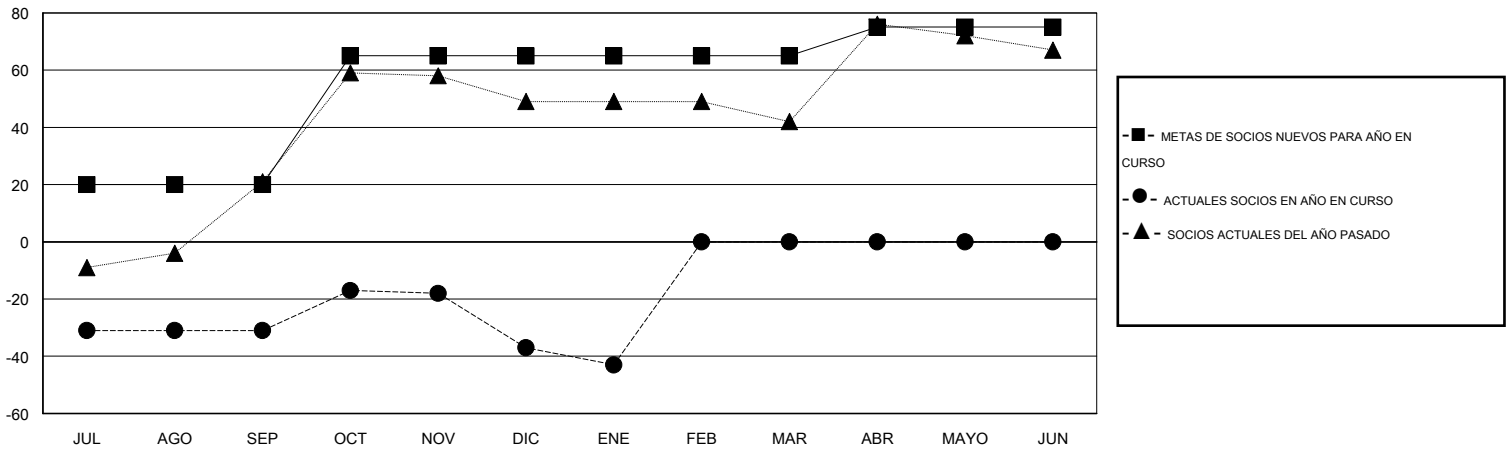

# MONTHLY MEMBERSHIP PROGRESS REPORT

District J 1

Results as of: 1/31/2016

GMT: Pedro Marrello

UBICACIÓN URUGUAY

GMT DE AE 3

Clubes					socios				
RESULTADOS DE 2015-2016					RESULTADOS DE 2015-2016				
TRIMESTRE	META DE CLUBES NUEVOS	NUEVOS CLUBES	CLUBES DADOS DE BAJA	GANANCIA/PÉRDIDA NETA	TRIMESTRE	META DE SOCIOS NUEVOS	SOCIOS FUNDADORES Y SOCIOS AÑADIDOS	SOCIOS DADOS DE BAJA	GANANCIA/PÉRDIDA NETA
JUL/AGO/SEP	1	0	0	0	JUL/AGO/SEP	20	12	43	-31
OCT/NOV/DIC	0	0	0	0	OCT/NOV/DIC	45	31	37	-6
ENE/FEB/MAR	0	0	0	0	ENE/FEB/MAR	0	0	6	-6
ABR/MAYO/JUN	0	0	0	0	ABR/MAYO/JUN	10	0	0	0

METAS Y CIFRA ACUMULATIVA DE CLUBES NUEVOS

METAS Y CIFRA ACUMULATIVA DE SOCIOS

CLUBES DADOS DE BAJA: 0	21 CLUBS OF 44 AÑADIERON 1 O MÁS SOCIOS NUEVOS	<u>DISTRIBUCIÓN POR SEXO</u>
		MASCULINO 609 (56.81%)
		FEMENINO 463 (43.19%)
<u>SOCIOS DADOS DE BAJA</u>	<a href="#">CLIC AQUÍ PARA DATOS DE SALUD DE CLUB</a>	SOCIOS EN UNIDAD FAMILIAR 279
FALLECIDOS 13		CABEZA DE FAMILIA 131
CLUB CANCELADO 0		NO ES CABEZA DE FAMILIA 148
OTRO 73		
<b>TOTAL 86</b>		